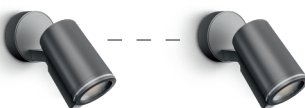

Die Spot-Serie.

1 Design. 4 Einsatzorte. Für perfektes Licht rund ums Haus.

Eine Spot-Serie in kompromisslos elegantem Design für die Inszenierung moderner Architektur. Für Fassaden, Einfahrten, Zugangs- und Gartenwege oder zur eleganten Ausleuchtung von dunklen Garten-Bereichen. Alle Produkte gibt es auch in einer Bluetooth Connect Variante für schnelle, kabellose Vernetzung und Einstellung über die kostenlose App.

Spot ONE

Spot DUO

Spot GARDEN

Spot WAY

Bluetooth 4.0 für schnelle und energiesparende Verbindungen. Die Inbetriebnahme, Einstellung und Vernetzung erfolgt per App.

Die Vernetzung erfolgt einfach und schnell per Bluetooth – es werden keine zusätzlichen Kabel benötigt.

Alle Bluetooth Connect-Produkte können untereinander vernetzt und zu Beleuchtungs-Gruppen zusammengefasst werden.

Sensor-Außenstrahler

Die Spot-Serie

 <p>Einstellen und vernetzen via STEINEL App (Connect-Versionen)</p>	 <p>90° Infrarot-Sensor</p>	 <p>max. 10 m Reichweite</p>	 <p>Dämmerungs und Zeiteinstellung per App</p>	 <p>180° horizontal 90° vertical</p>
---	--	---	--	---